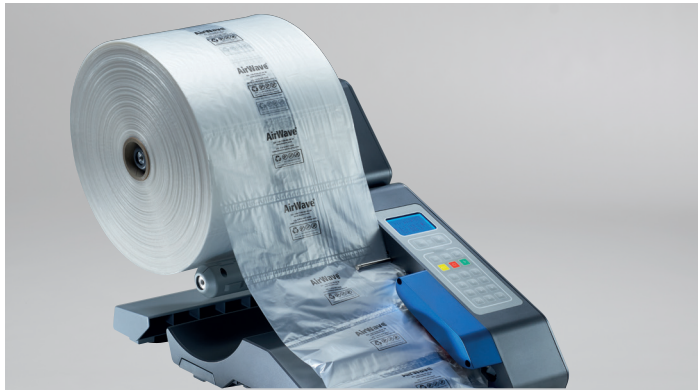

AirWave1 – das Luftpolstersystem 4.0

Mit der AirWave1 stellt FLÖTER die neue Generation Luftpolstermaschinen vor. Flink, leise, Bluetooth-verbunden, modular und kostengünstig. Die AirWave1 bringt mit ihren 5,6 kg ganze Leistung. Sie versorgt bis zu 4 Arbeitsplätze mit bewährten Luftkissen - made in Germany. Sie lässt sich problemlos in die Systemtechnik von FLÖTER integrieren und ist programmierbar. Ob kleine Kissen oder breite Matten, die AirWave1 zeigt in allen Bereichen eine hervorragende Performance. Das intelligente System lässt sich mit "one key"-Technik bedienen und braucht sich als außerordentlich gelungenes Designelement nicht zu verstecken.

Gewicht (kg)	5,6
Durchsatz (m/min)	8 - 10
Mattenproduktion	ja
Kettenproduktion	ja
Folienstärke (µm)	12 - 35
Meter/Rolle (lfm)	320 - 3000
Rollenformate Lager	94

DE 2022-08

KISSEN UND POLSTERMATTE

AirWave1 – flexibel und modular erweiterbar